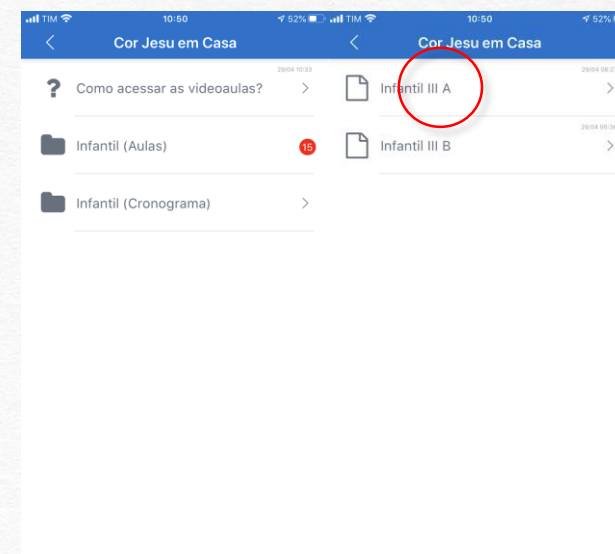

# Abra o aplicativo do Colégio Cor Jesu

1º Clique em “Menu”

2º Clique em “Pedagógico”

3º Clique em  
“Cor Jesu em casa”

4º Selecione a turma

## 5º Selecione o dia da aula

6º Abra os roteiros do dia para visualizar os conteúdos e horários das aulas, em seguida acesse os links das lives nos horários determinados.

OBS: Para entrar nas aulas online, os estudantes precisam utilizar o e-mail pelo colégio que foi enviado no comunicado da segunda feira, dia 27/04.