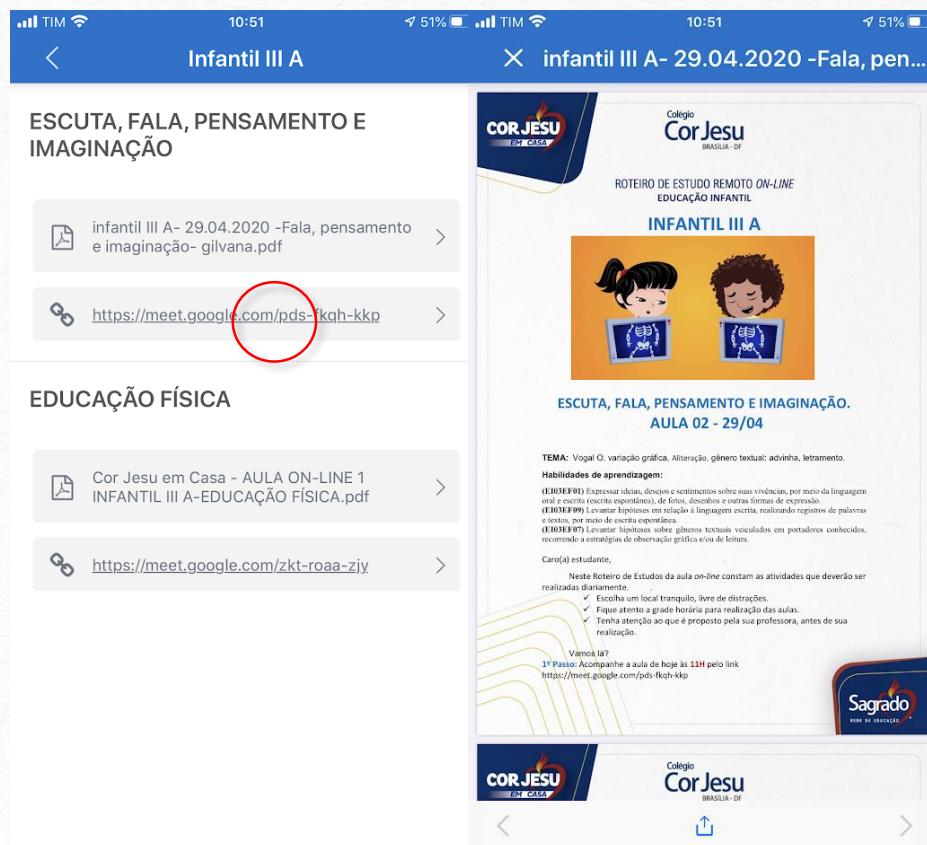

5º Selecione o dia da aula

6º Abra os roteiros do dia para visualizar os conteúdos e horários das aulas, em seguida acesse os links das lives nos horários determinados.

OBS: Para entrar nas aulas online, os estudantes precisam utilizar o e-mail pelo colégio que foi enviado no comunicado da segunda feira, dia 27/04.

Exemplo:123456@corjesu.org.br